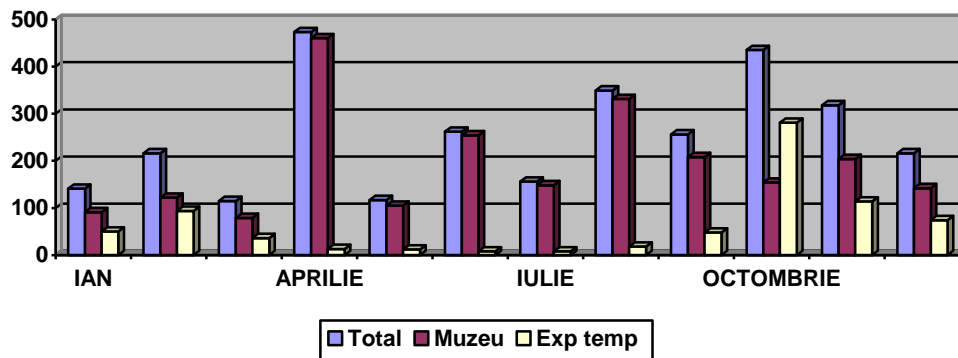

Vizitatori muzeu/expoziții temporare

Evoluția numărului de vizitatori exclusiv expoziții temporare 2012-2015

2012	2013	2014	2015
934	724	523	740

IV. Evoluția numărului de vizitatori plătitori lunar în anul 2015