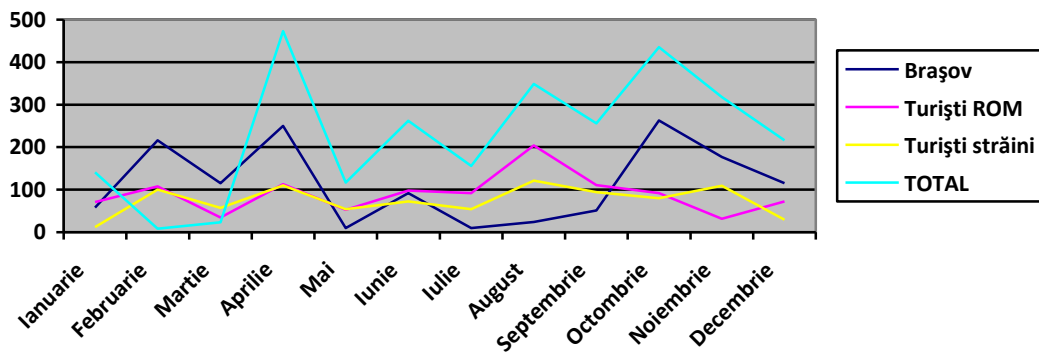

I. Evoluția numărului de vizitatori plătitori în anii 2007 - 2015

2007	3413
2008	2889
2009	6047
2010	3480
2011	3247
2012	3170
2013	3723
2014	3446
2015	3945

II. Vizitatori plătitori pe categorii în anul 2015

Adulți	Pensionari	Elevi, studenți	Noaptea Muzeelor	Total General
1078 (27,3 %)	533 (13,5 %)	1408 (35,6 %)	926 (23,6 %)	3945

III. Vizitatori plătitori (exclusiv expoziții temporare) în anul 2015

Nr. Crt.	Expoziția	Vizitatori
1.	„Artă și istorie” (parțial)	73
2.	„Imagini în dialog” (Fritz Schiel)	110
3.	„Smooth Misery” (Diana Oțet)	15
4.	Arta Brașoveană Postbelică (1950-1990). Colecția Muzeului de Artă Brașov	18
5.	„Black Fire” (Ada Muntean)	40
6.	Expoziția retrospectivă Gustav Kollár (1879-1970)	359
7.	Expoziția retrospectivă Viorica Kovács Ardeleanu	115
8.	„Bărbați în arta textilă românească” (parțial)	10
TOTAL		740

Vizitatori muzeu/expoziții temporare

Evoluția numărului de vizitatori exclusiv expoziții temporare 2012-2015

2012	2013	2014	2015
934	724	523	740

IV. Evoluția numărului de vizitatori plătitori lunar în anul 2015

V. Vizitatori plătitori pe trimestre în anul 2015

Trimestrul I	Trimestrul II	Trimestrul III	Trimestrul IV	Noaptea Muzeelor	Total
465	808	777	969	926	3945

VI. Vizitatori plătitori după origine în anul 2015