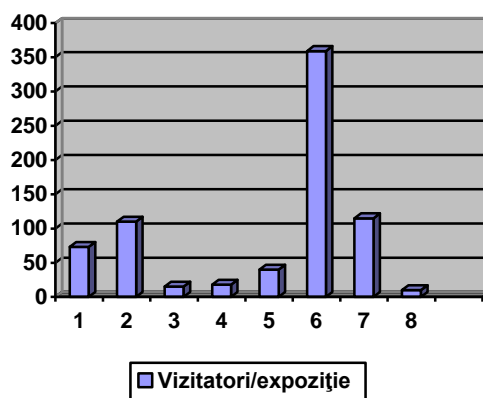

I. Evoluția numărului de vizitatori plătitori în anii 2007 - 2015

2007	3413
2008	2889
2009	6047
2010	3480
2011	3247
2012	3170
2013	3723
2014	3446
2015	3945

II. Vizitatori plătitori pe categorii în anul 2015

Adulți	Pensionari	Elevi, studenți	Noaptea Muzeelor	Total General
1078 (27,3 %)	533 (13,5 %)	1408 (35,6 %)	926 (23,6 %)	3945

III. Vizitatori plătitori (exclusiv expoziții temporare) în anul 2015

Nr. Crt.	Expoziția	Vizitatori
1.	„Artă și istorie” (parțial)	73
2.	„Imagini în dialog” (Fritz Schiel)	110
3.	„Smooth Misery” (Diana Oțet)	15
4.	Arta Brașoveană Postbelică (1950-1990). Colecția Muzeului de Artă Brașov	18
5.	„Black Fire” (Ada Muntean)	40
6.	Expoziția retrospectivă Gustav Kollár (1879-1970)	359
7.	Expoziția retrospectivă Viorica Kovács Ardeleanu	115
8.	„Bărbați în arta textilă românească” (parțial)	10
TOTAL		740