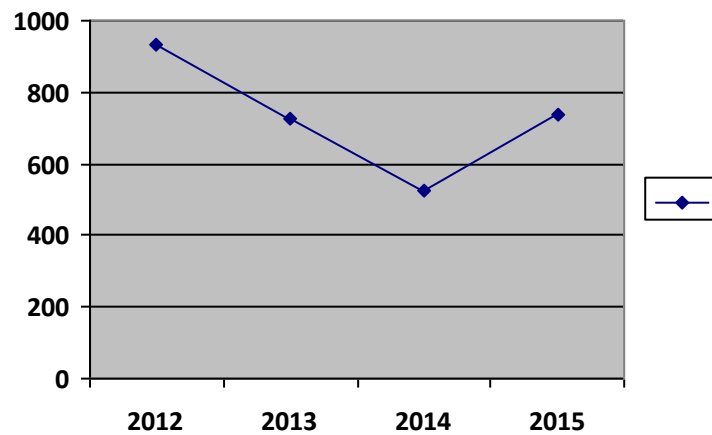

I. Evoluția numărului de vizitatori plătitori în anii 2007 - 2015

2007	3413
2008	2889
2009	6047
2010	3480
2011	3247
2012	3170
2013	3723
2014	3446
2015	3945

II. Vizitatori plătitori pe categorii în anul 2015

Adulți	Pensionari	Elevi, studenți	Noaptea Muzeelor	Total General
1078 (27,3 %)	533 (13,5 %)	1408 (35,6 %)	926 (23,6 %)	3945

III. Vizitatori plătitori (exclusiv expoziții temporare) în anul 2015

Nr. Crt.	Expoziția	Vizitatori
1.	„Artă și istorie” (parțial)	73
2.	„Imagini în dialog” (Fritz Schiel)	110
3.	„Smooth Misery” (Diana Oțet)	15
4.	Arta Brașoveană Postbelică (1950-1990). Colecția Muzeului de Artă Brașov	18
5.	„Black Fire” (Ada Muntean)	40
6.	Expoziția retrospectivă Gustav Kollár (1879-1970)	359
7.	Expoziția retrospectivă Viorica Kovács Ardeleanu	115
8.	„Bărbați în arta textilă românească” (parțial)	10
TOTAL		740

Vizitatori muzeu/expoziții temporare

Evoluția numărului de vizitatori exclusiv expoziții temporare 2012-2015

2012	2013	2014	2015
934	724	523	740

IV. Evoluția numărului de vizitatori plătitori lunar în anul 2015