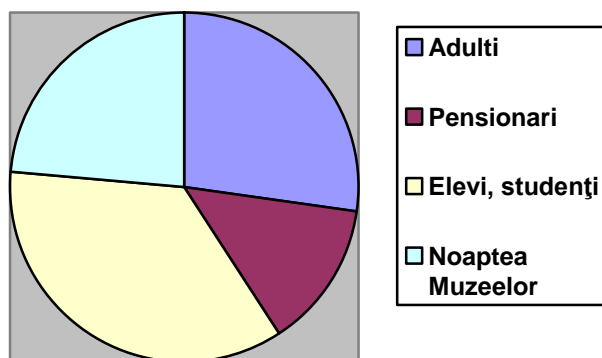

II. Vizitatori plătitori pe categorii în anul 2015

Adulți	Pensionari	Elevi, studenți	Noaptea Muzeelor	Total General
1078 (27,3 %)	533 (13,5 %)	1408 (35,6 %)	926 (23,6 %)	3945