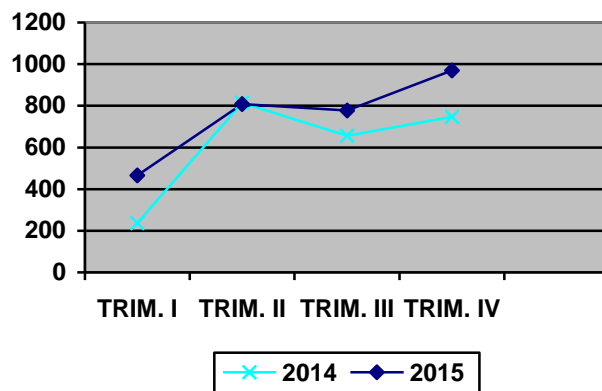

V. Vizitatori plătitori pe trimestre în anul 2015

Trimestrul I	Trimestrul II	Trimestrul III	Trimestrul IV	Noaptea Muzeelor	Total
465	808	777	969	926	3945

VI. Vizitatori plătitori după origine în anul 2015

VIZITATORI BRASOV	TURIȘTI ROMANIA	TURIȘTI STRĂINI
1223 (49,8 %)	855 (34,8 %)	375 (15,3 %)