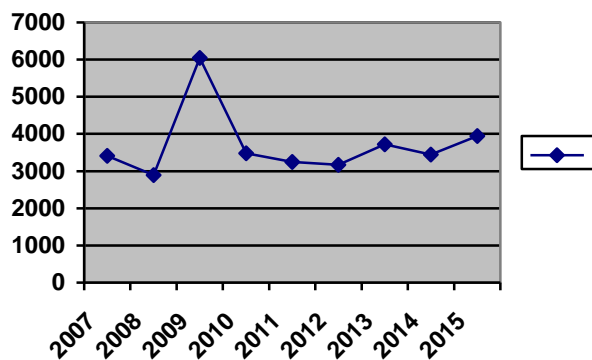

MUZEUL DE ARTĂ BRAȘOV

SECȚIA ARTĂ

Raport privind vizitarea Muzeului de Artă Brașov în anul 2015

În conformitate cu atribuțiile prevăzute în fișa postului, în vederea îmbunătățirii activității de promovare a muzeului și a ofertei muzeale, am monitorizat pe întreg parcursul anului 2015 vizitarea Muzeului de Artă Brașov.

I. Evoluția numărului de vizitatori plătitori în anii 2007 - 2015

2007	3413
2008	2889
2009	6047
2010	3480
2011	3247
2012	3170
2013	3723
2014	3446
2015	3945

II. Vizitatori plătitori pe categorii în anul 2015

Vizitatori muzeu/expoziții temporare

Evoluția numărului de vizitatori exclusiv expoziții temporare 2012-2015

2012	2013	2014	2015
934	724	523	740

IV. Evoluția numărului de vizitatori plătitori lunar în anul 2015