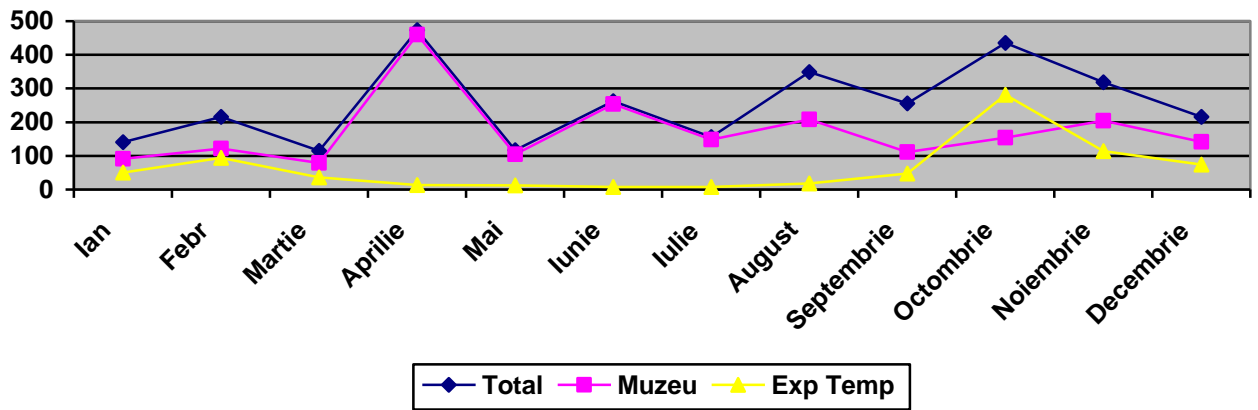

Vizitatori muzeu/expoziții temporare

Evoluția numărului de vizitatori exclusiv expoziții temporare 2012-2015

2012	2013	2014	2015
934	724	523	740

IV. Evoluția numărului de vizitatori plătitori lunar în anul 2015